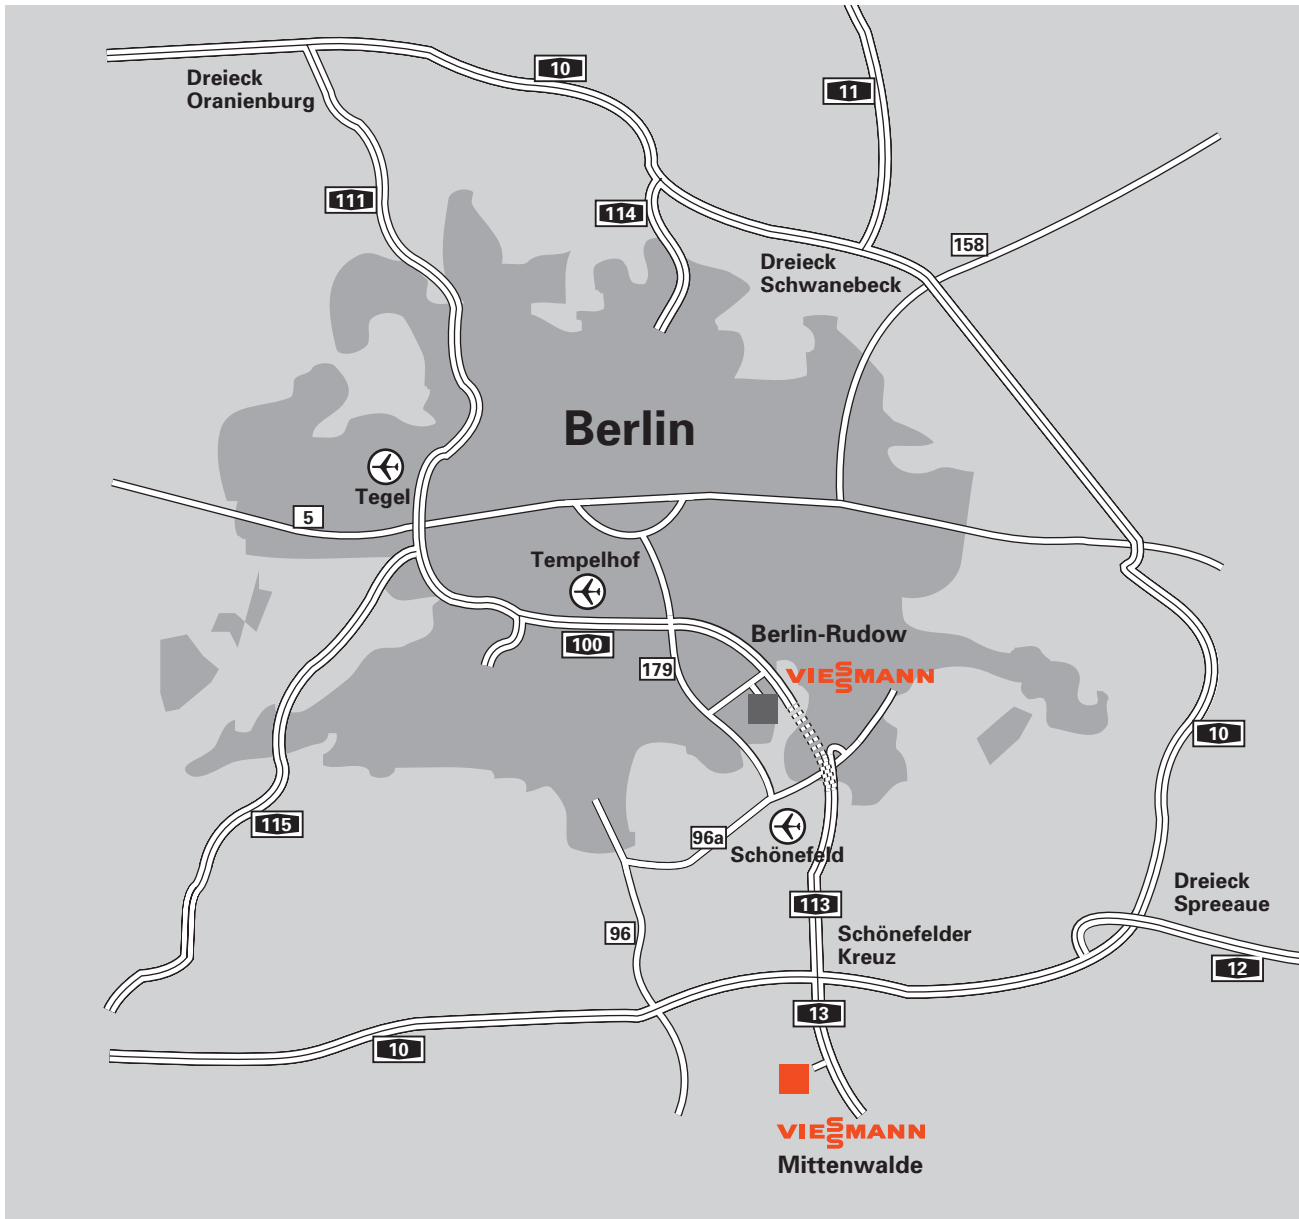

Anfahrt und Entfernungen

Allendorf/Eder

460 km

Bielefeld

410 km

Düsseldorf

570 km

Dresden

185 km

Frankfurt (Main)

555 km

Gießen

495 km

Hamburg

320 km

Kassel

380 km

Köln

580 km

Leipzig

206 km

München

605 km

Nürnberg

450 km

Rostock

255 km

Stuttgart

650 km