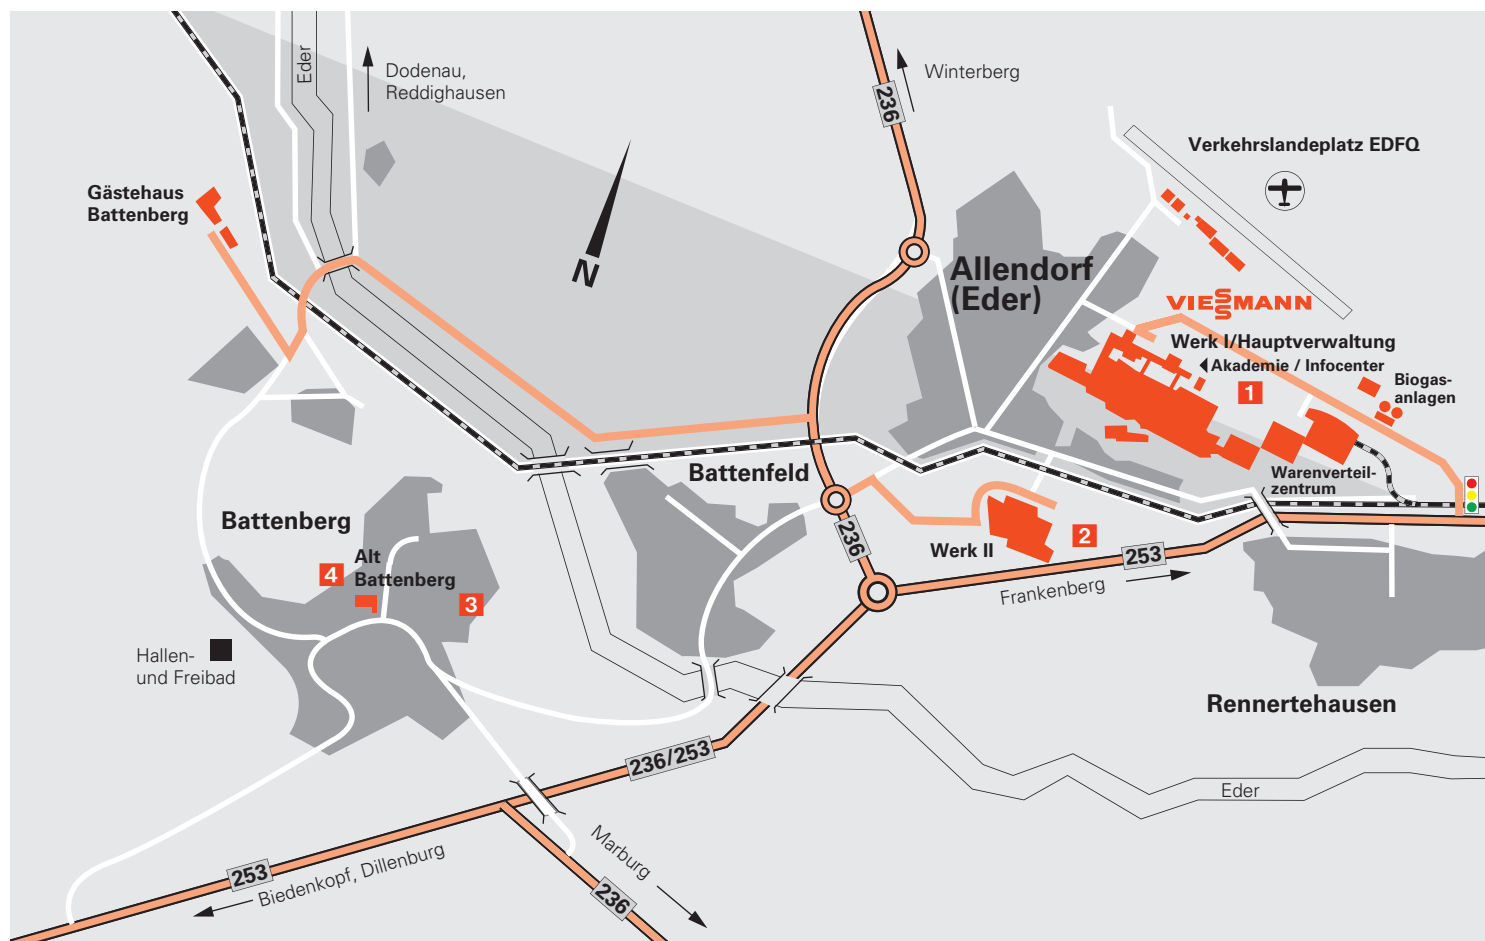

Der Weg nach Allendorf (Eder)

Der Weg zu Viessmann

mit dem Auto

**aus Richtung
Kassel/Hannover**

Autobahn A 49 – Abfahrt Wabern – B 253 –
Frankenberg (Eder) – Allendorf (Eder)

**aus Richtung
Fulda/Würzburg**

Rhön-Autobahn A 7 – Hattenbacher Dreieck –
A 5 – Alsfeld B 62 – Göttingen (Kreis Marburg)
B 252 – Münchhausen B 236 – Allendorf (Eder)

**aus Richtung
Frankfurt**

Frankfurter Kreuz – A 5 – Gambacher Kreuz –
A 45 – Gießener Südkreuz – A 485 – B 3 –
Marburg (Lahn) B 252 – Münchhausen – B 236 –
Allendorf (Eder)

Befestigte Landebahn
(1240 m lang, 30 m breit) GPS-gestütztes
Anflug-System sowie moderne Anflug-
befuerung (PAPI) zur Unterstützung von
Instrumenten- und Sichtanflug

Anfahrt

Bitte beachten Sie auf dieser Strecke besonders die vorge-
schriebenen Tempolimits, diese werden durch ein dichtes
Netz von stationären Blitzern überwacht.

Alsfeld	67 km
Düsseldorf	230 km
Frankfurt (Main)	130 km
Gießen	65 km
Hannover	230 km
Kassel	86 km
Köln	185 km
Marburg (Lahn)	33 km
Paderborn	110 km

Die Viessmann Werke und das Schulungs- und Infocenter der Viessmann Akademie