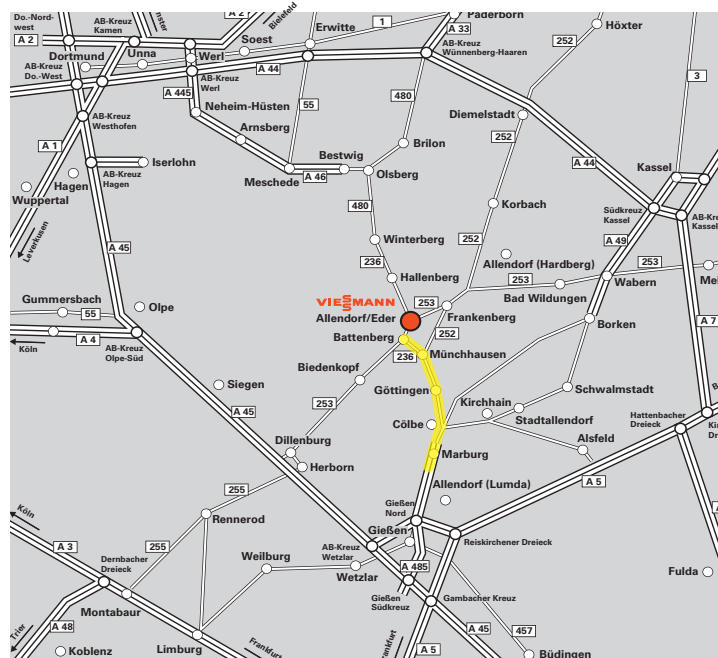

Der Weg zu Viessmann

mit dem Auto

**aus Richtung
Kassel/Hannover**

Autobahn A 49 – Abfahrt Wabern – B 253 –
Frankenberg (Eder) – Allendorf (Eder)

**aus Richtung
Fulda/Würzburg**

Rhön-Autobahn A 7 – Hattenbacher Dreieck –
A 5 – Alsfeld B 62 – Göttingen (Kreis Marburg)
B 252 – Münchhausen B 236 – Allendorf (Eder)

**aus Richtung
Frankfurt**

Frankfurter Kreuz – A 5 – Gambacher Kreuz –
A 45 – Gießener Südkreuz – A 485 – B 3 –
Marburg (Lahn) B 252 – Münchhausen – B 236 –
Allendorf (Eder)

**aus Richtung
Köln/Düsseldorf**

A 4 – oder B 55 – Autobahnkreuz Olpe – A 45 –
Dillenburg B 253 – Biedenkopf – Allendorf (Eder)

**aus Richtung
Dortmund**

A 1 – Autobahnkreuz Kamen – Autobahnkreuz
Dortmund/Unna – A 44 – Autobahnkreuz Werl –
A 445 – Bestwig B 7 – Olsberg B 480 –
Winterberg B 236 – Hallenberg – Allendorf (Eder)

**aus Richtung
Paderborn/
Detmold und
Hameln**

bis Paderborn B 1 – A 33 – Kreuz Wünnenberg/
Haaren – B 480 – Brilon – Olsberg –
Winterberg B 236 – Hallenberg – Allendorf (Eder)

mit dem Flugzeug

**Verkehrslandeplatz
Allendorf (Eder)**

Befestigte Landebahn
(1240 m lang, 30 m breit) GPS-gestütztes
Anflug-System sowie moderne Anflug-
befuerung (PAPI) zur Unterstützung von
Instrumenten- und Sichtanflug

Anfahrt

Bitte beachten Sie auf dieser Strecke besonders die vorge-
schriebenen Tempolimits, diese werden durch ein dichtes
Netz von stationären Blitzern überwacht.

Alsfeld	67 km
Düsseldorf	230 km
Frankfurt (Main)	130 km
Gießen	65 km
Hannover	230 km
Kassel	86 km
Köln	185 km
Marburg (Lahn)	33 km
Paderborn	110 km