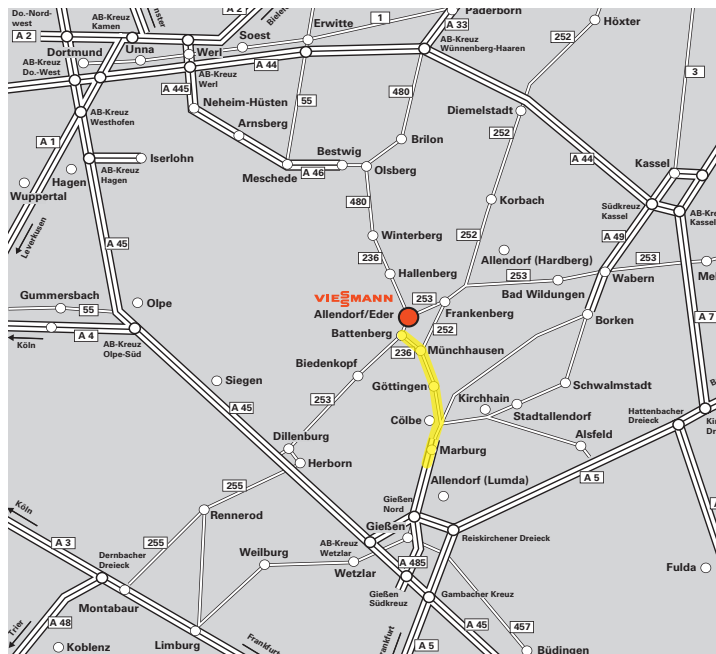

Der Weg zu Viessmann

mit dem Auto

**aus Richtung
Kassel/Hannover**

Autobahn A 49 – Abfahrt Wabern – B 253 –
Frankenberg (Eder) – Allendorf (Eder)

**aus Richtung
Fulda/Würzburg**

Rhön-Autobahn A 7 – Hattenbacher Dreieck –
A 5 – Alsfeld B 62 – Göttingen (Kreis Marburg)
B 252 – Münchhausen B 236 – Allendorf (Eder)

**aus Richtung
Frankfurt**

Frankfurter Kreuz – A 5 – Gambacher Kreuz –
A 45 – Gießener Südkreuz – A 485 – B 3 –
Marburg (Lahn) B 252 – Münchhausen – B 236 –
Allendorf (Eder)

**aus Richtung
Köln/Düsseldorf**

A 4 – oder B 55 – Autobahnkreuz Olpe – A 45 –
Dillenburg B 253 – Biedenkopf – Allendorf (Eder)

**aus Richtung
Dortmund**

A 1 – Autobahnkreuz Kamen – Autobahnkreuz
Dortmund/Unna – A 44 – Autobahnkreuz Werl –
A 445 – Bestwig B 7 – Olsberg B 480 –
Winterberg B 236 – Hallenberg – Allendorf (Eder)

**aus Richtung
Paderborn/
Detmold und
Hameln**

bis Paderborn B 1 – A 33 – Kreuz Wünnenberg/
Haaren – B 480 – Brilon – Olsberg –
Winterberg B 236 – Hallenberg – Allendorf (Eder)

mit dem Flugzeug

**Verkehrslandeplatz
Allendorf (Eder)**

Befestigte Landebahn
(1240 m lang, 30 m breit) GPS-gestütztes
Anflug-System sowie moderne Anflug-
befuerung (PAPI) zur Unterstützung von
Instrumenten- und Sichtanflug

Anfahrt

Bitte beachten Sie auf dieser Strecke besonders die vorge-
schriebenen Tempolimits, die durch ein dichtes Netz von
stationären Blitzern überwacht werden.

Alsfeld	67 km
Düsseldorf	230 km
Frankfurt (Main)	130 km
Gießen	65 km
Hannover	230 km
Kassel	86 km
Köln	185 km
Marburg (Lahn)	33 km
Paderborn	110 km