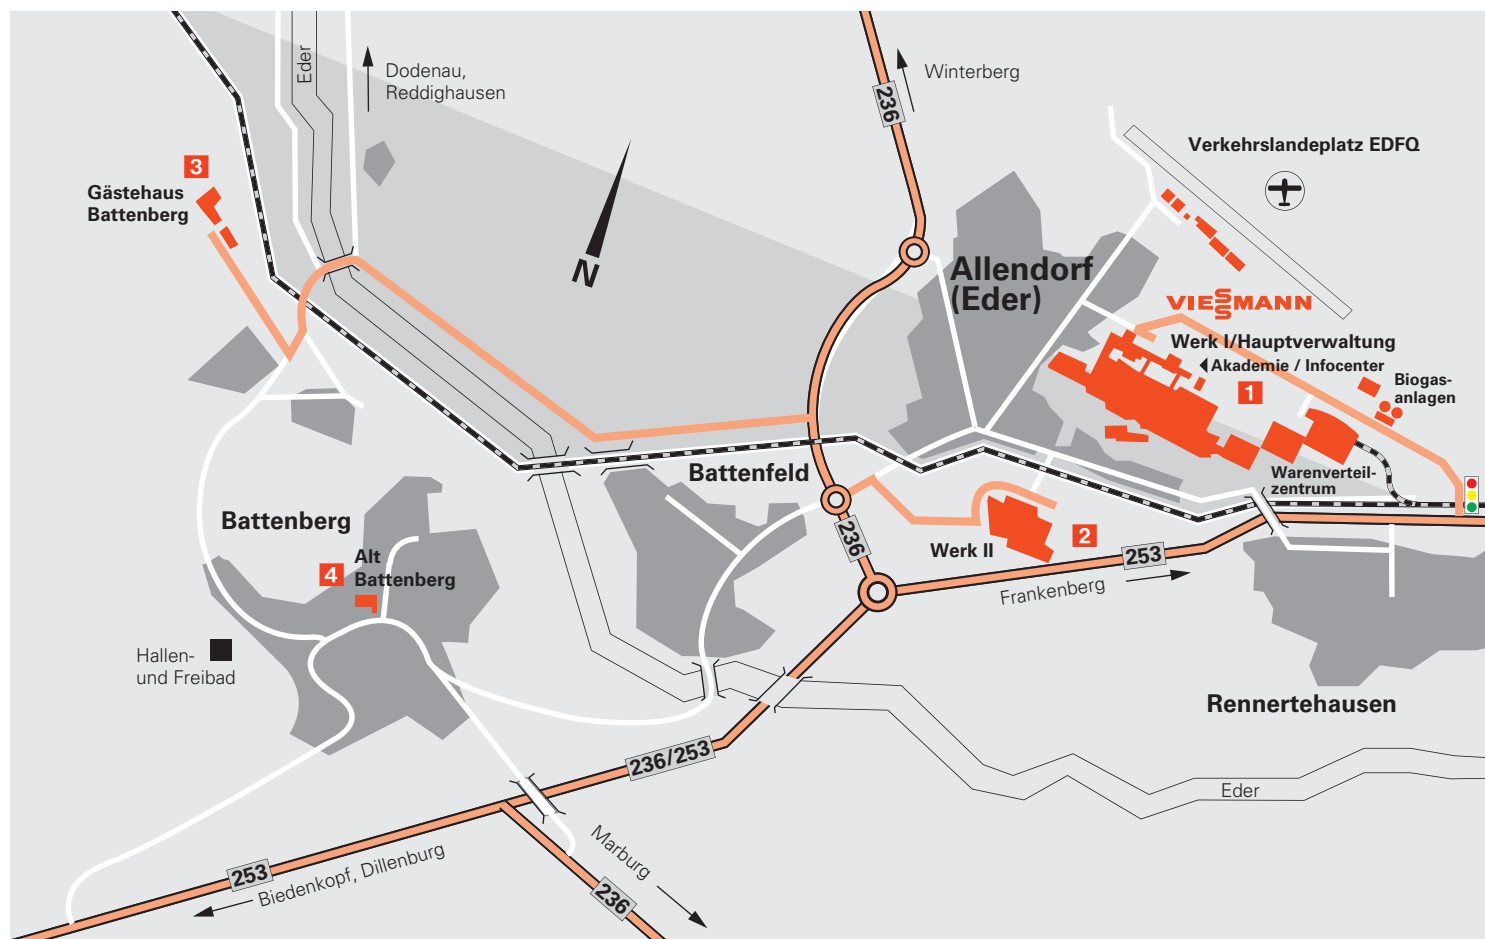

Rhön-Autobahn A 7 – Hattenbacher Dreieck –
A 5 – Alsfeld B 62 – Göttingen (Kreis Marburg)
B 252 – Münchhausen B 236 – Allendorf (Eder)

**aus Richtung
Frankfurt**

Frankfurter Kreuz – A 5 – Gambacher Kreuz –
A 45 – Gießener Südkreuz – A 485 – B 3 –
Marburg (Lahn) B 252 – Münchhausen – B 236 –
Allendorf (Eder)

**aus Richtung
Paderborn/
Detmold und
Hameln**

bis Paderborn B 1 – A 33 – Kreuz Wünnenberg/
Haaren – B 480 – Brilon – Olsberg –
Winterberg B 236 – Hallenberg – Allendorf (Eder)

mit dem Flugzeug

**Verkehrslandeplatz
Allendorf (Eder)**

Befestigte Landebahn
(1240 m lang, 30 m breit) GPS-gestütztes
Anflug-System sowie moderne Anflug-
befuerung (PAPI) zur Unterstützung von
Instrumenten- und Sichtanflug

Anfahrt

Bitte beachten Sie auf dieser Strecke besonders die vorge-
schriebenen Tempolimits, die durch ein dichtes Netz von
stationären Blitzern überwacht werden.

Alsfeld	67 km
Düsseldorf	230 km
Frankfurt (Main)	130 km
Gießen	65 km
Hannover	230 km
Kassel	86 km
Köln	185 km
Marburg (Lahn)	33 km
Paderborn	110 km

Die Viessmann Werke und das Schulungs- und Infocenter der Viessmann Akademie